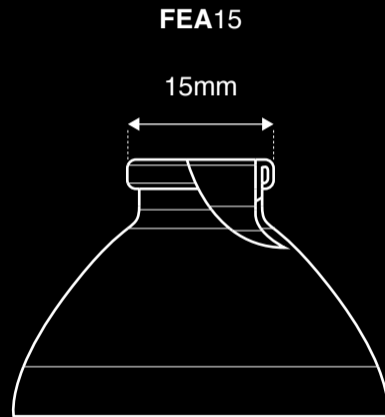

FEA15	Usual Declared Capacity									
	30ml	50ml	60ml	75ml	100ml	125ml	150ml	175ml	200ml	250ml
Fl. Oz	1,0	1,7	2,0	2,5	3,4	4,2	5,0	5,9	6,8	8,5
35	70	82	97	115	140					
40				110	125	142	158			
45					105	120	135	152	168	
* 50							* 125	* 135	* 150	* 175
Ø	Height									